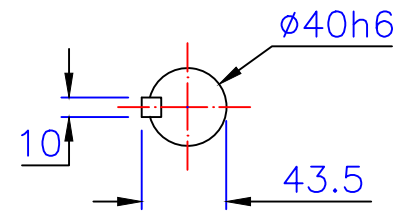

入力孔
Input hole

出力轴
Output shaft

埃尔法®
AIERFA

上海利海电机有限公司
<http://www.sh-lihai.com>

3HP立式直结型齒輪減速機

圖號	CVM40-2200-4~60	比例	1:1
版本	第二版	繪圖	001
修訂日期	2023-07-27	審核	002