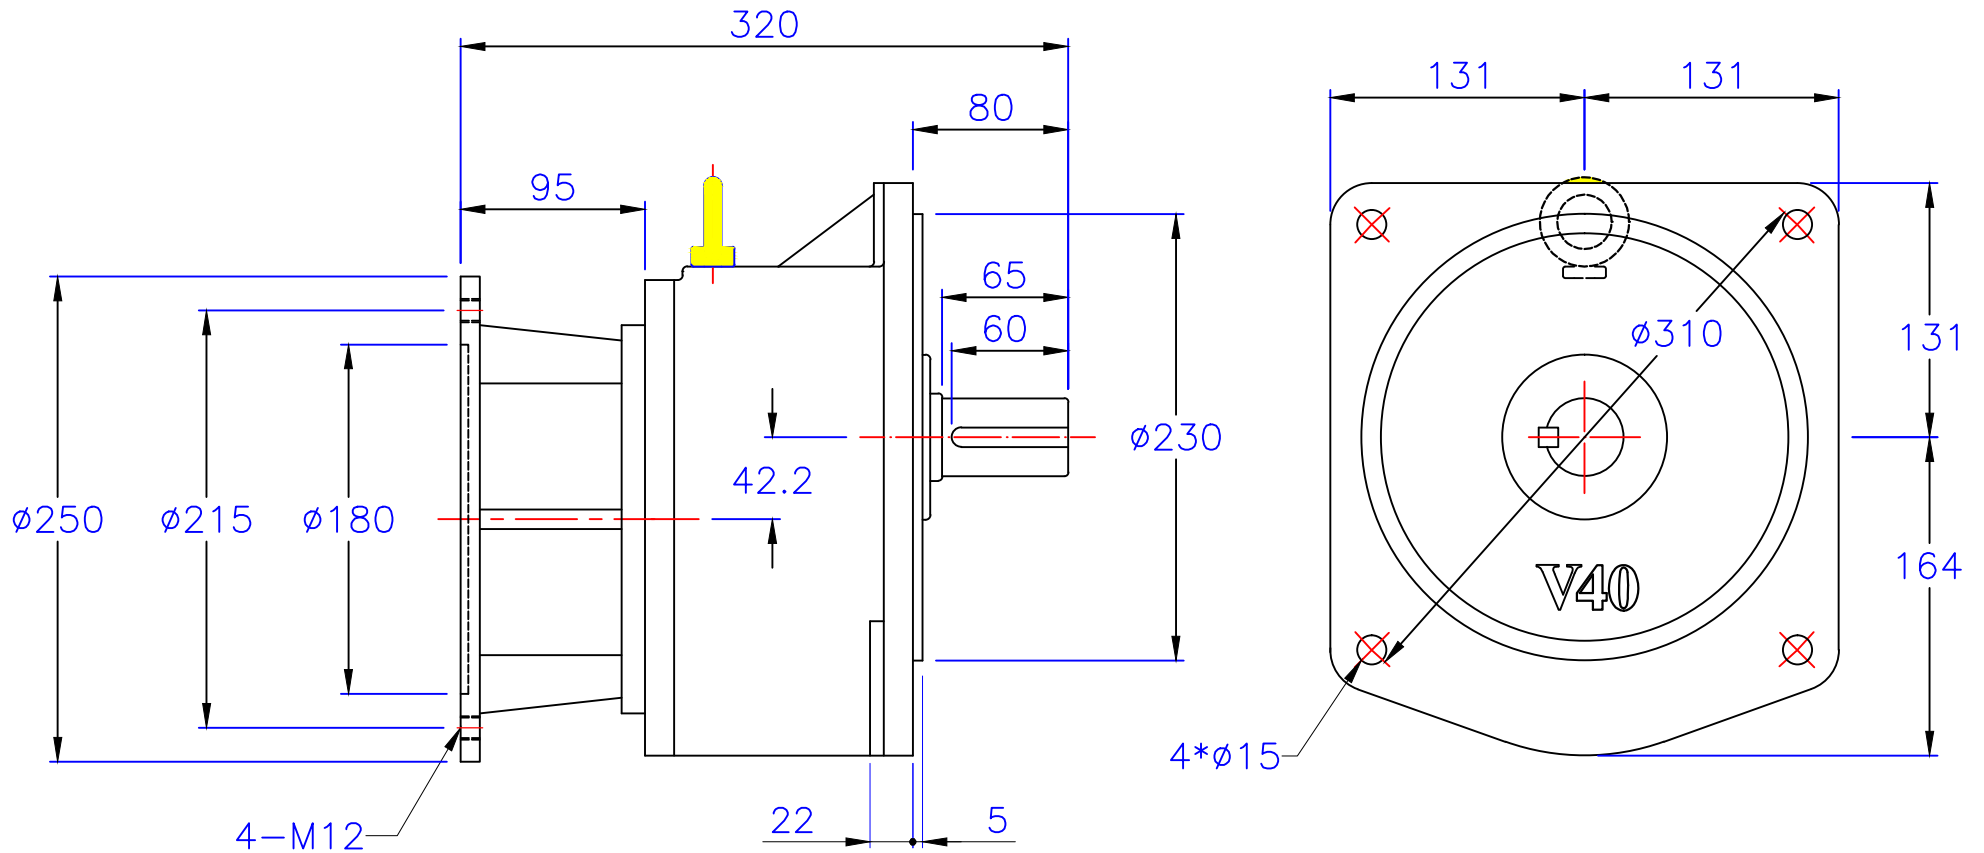

入力孔
Input hole

出力轴
Output shaft

埃尔法®
AIERFA

上海利海电机有限公司
<http://www.sh-lihai.com>

3HP立式直结型齒輪減速機

圖號	CVM40-2200-4~60	比例	1:1
版本	第二版	繪圖	001
修訂日期	2023-07-27	審核	002