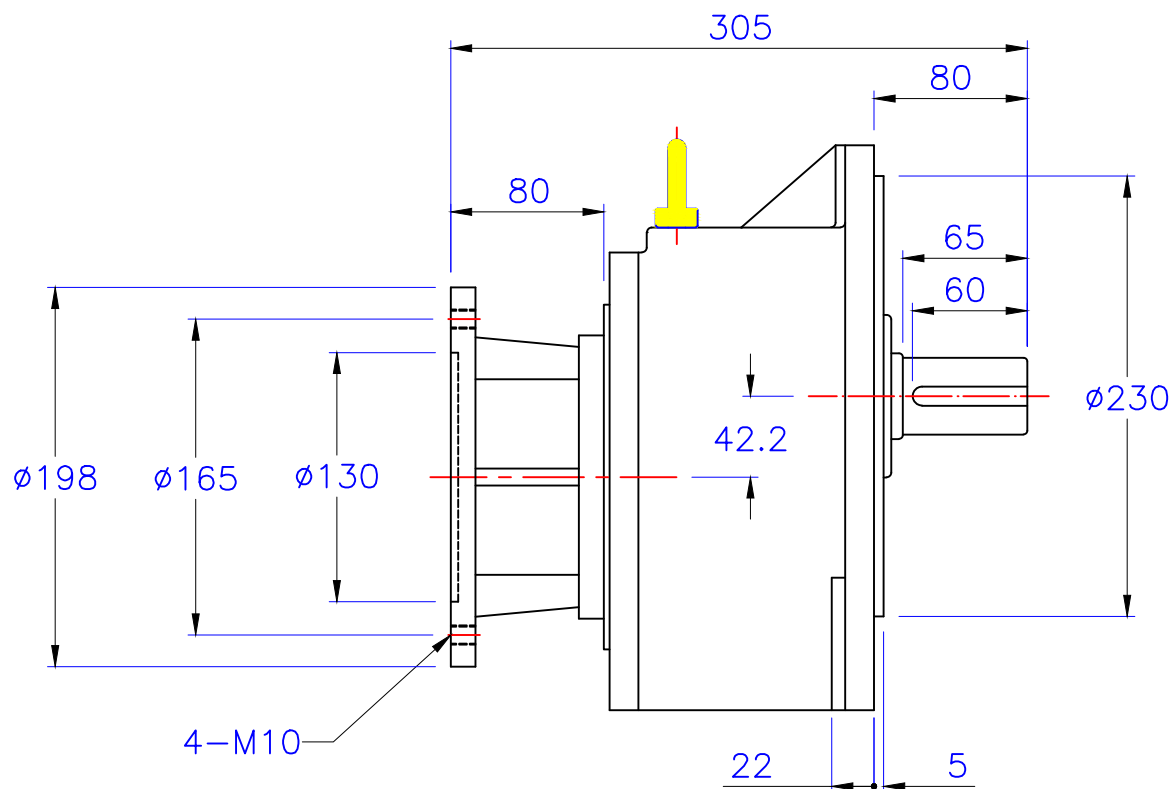

入力孔
Input hole

出力轴
Output shaft

埃尔法®
AIERFA

上海利海电机有限公司
<http://www.sh-lihai.com>

2HP立式直结型齿轮减速机

圖號	CVM40-1500-30~120	比例	1:1
版本	第二版	繪圖	001
修訂日期	2023-07-27	審核	002