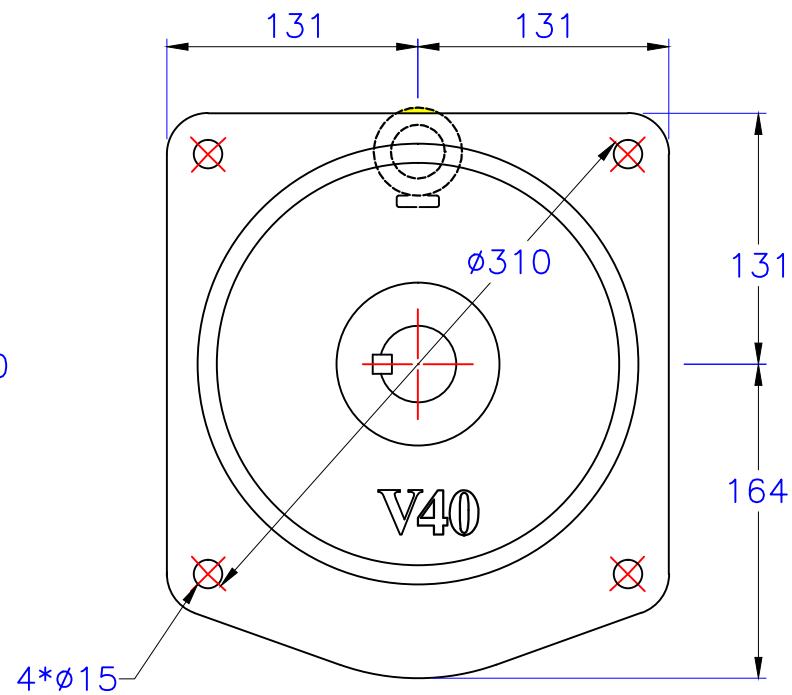

入力孔
Input hole

出力轴
Output shaft

埃尔法®
AIERFA

上海利海电机有限公司
<http://www.sh-lihai.com>

2HP立式直结型齿轮减速机

圖號	CVM40-1500-30~120	比例	1:1
版本	第二版	繪圖	001
修訂日期	2023-07-27	審核	002