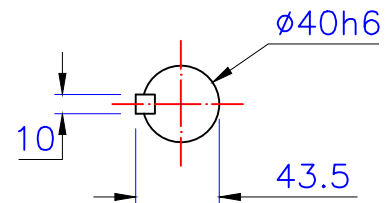

入力孔
Input hole

出力轴
Output shaft

埃尔法®
AIERFA

上海利海电机有限公司
<http://www.sh-lihai.com>

2HP立式直结型齿轮减速机

圖號	CVM40-1500-30~120	比例	1:1
版本	第二版	繪圖	001
修訂日期	2023-07-27	審核	002