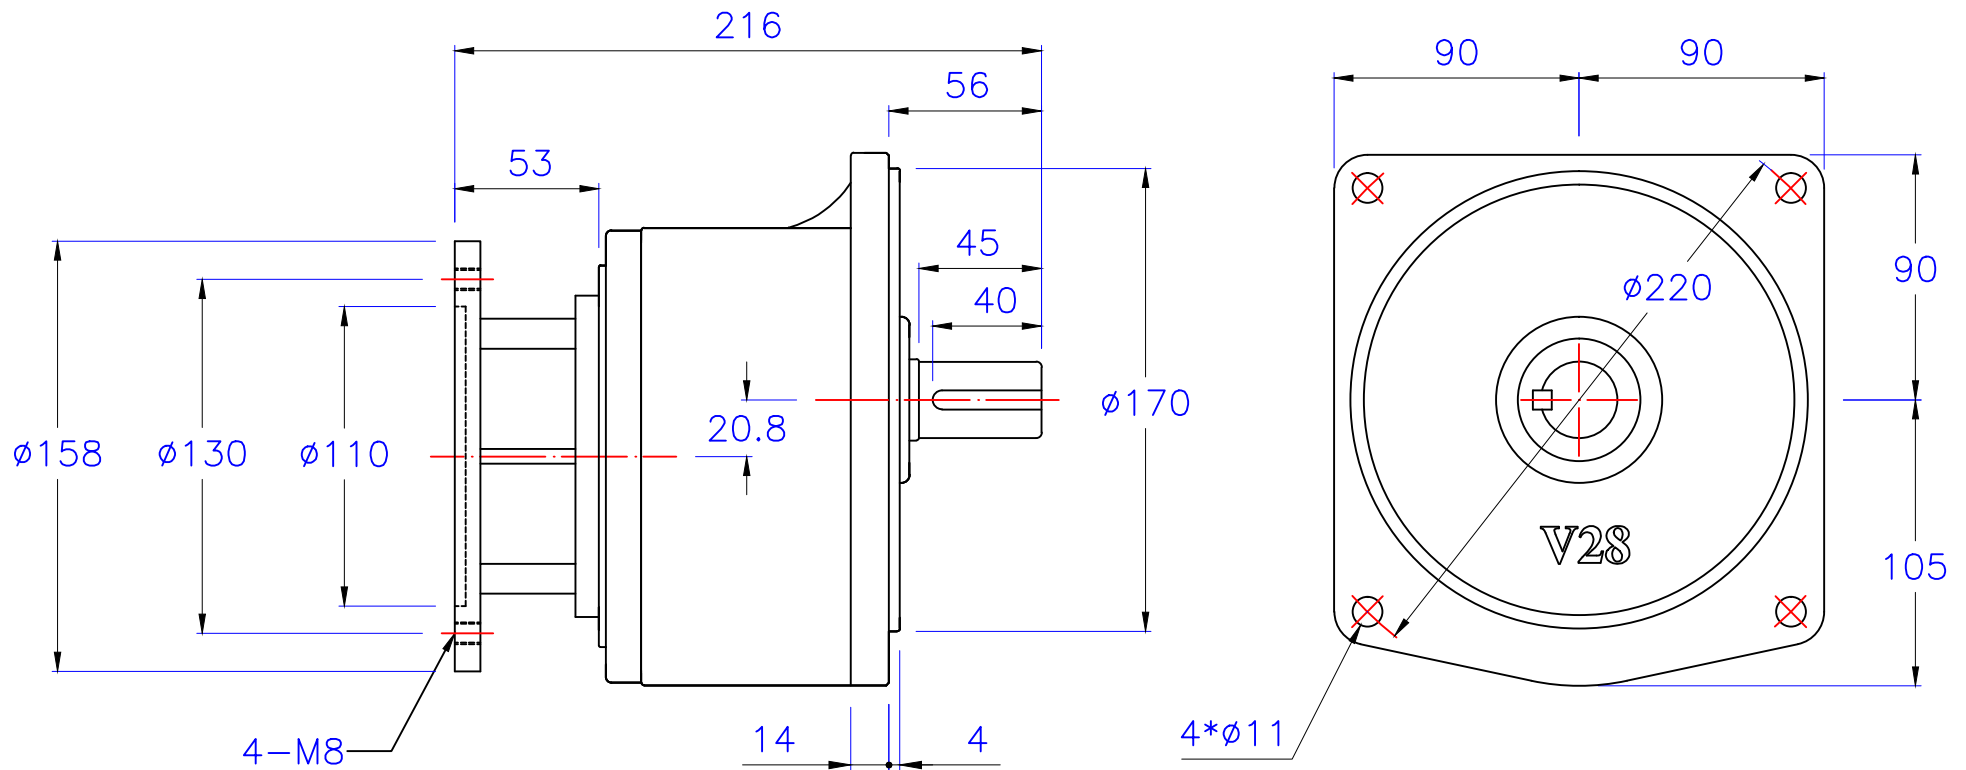

入力孔
Input hole

出力轴
Output shaft

埃尔法®
AIERFA

上海利海電機有限公司
<http://www.sh-lihai.com>

1/2HP立式直結型齒輪減速機

圖號	CVM28-4000-15~90	比例	1:1
版本	第二版	繪圖	001
修訂日期	2023-07-27	審核	002