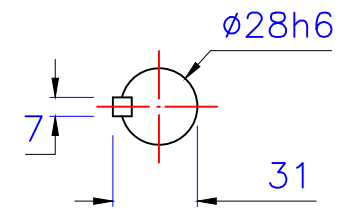

入力孔
Input hole

出力轴
Output shaft

埃尔法®
AIERFA

上海利海電機有限公司
<http://www.sh-lihai.com>

1/2HP立式直結型齒輪減速機

圖號	CVM28-4000-15~90	比例	1:1
版本	第二版	繪圖	001
修訂日期	2023-07-27	審核	002