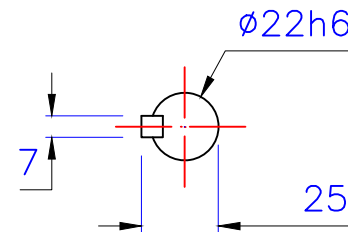

入力轴
Input shaft

出力轴
Output shaft

埃尔法®
AIERFA

上海利海电机有限公司
<http://www.sh-lihai.com>

1/2HP立式双轴型齒輪減速机

| | | | |
|------|----------------|----|-----|
| 圖號 | CVD22-400-3~10 | 比例 | 1:1 |
| 版本 | 第二版 | 繪圖 | 001 |
| 修訂日期 | 2023-07-27 | 審核 | 002 |