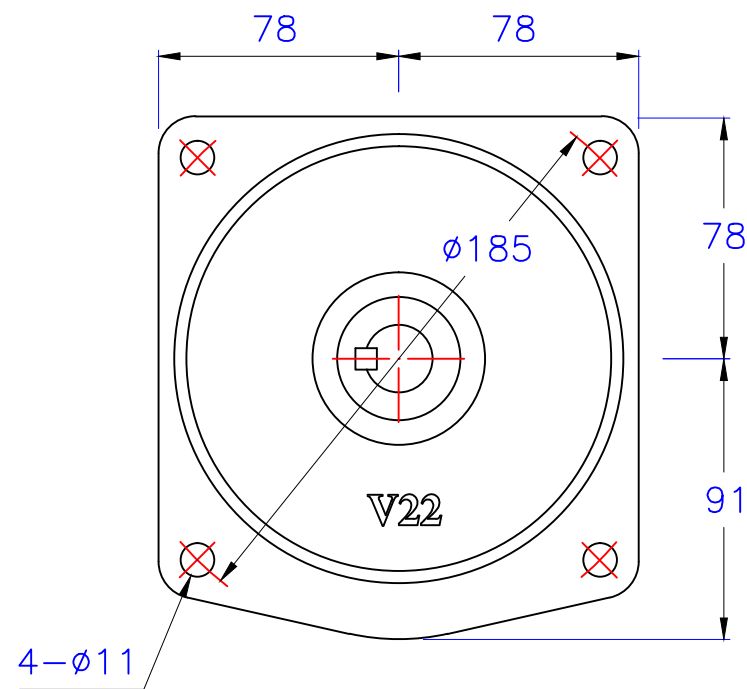

入力轴
Input shaft

出力轴
Output shaft

埃尔法®
AIERFA

上海利海电机有限公司
<http://www.sh-lihai.com>

1/2HP立式双轴型齒輪減速机

| | | | |
|------|----------------|----|-----|
| 圖號 | CVD22-400-3~10 | 比例 | 1:1 |
| 版本 | 第二版 | 繪圖 | 001 |
| 修訂日期 | 2023-07-27 | 審核 | 002 |