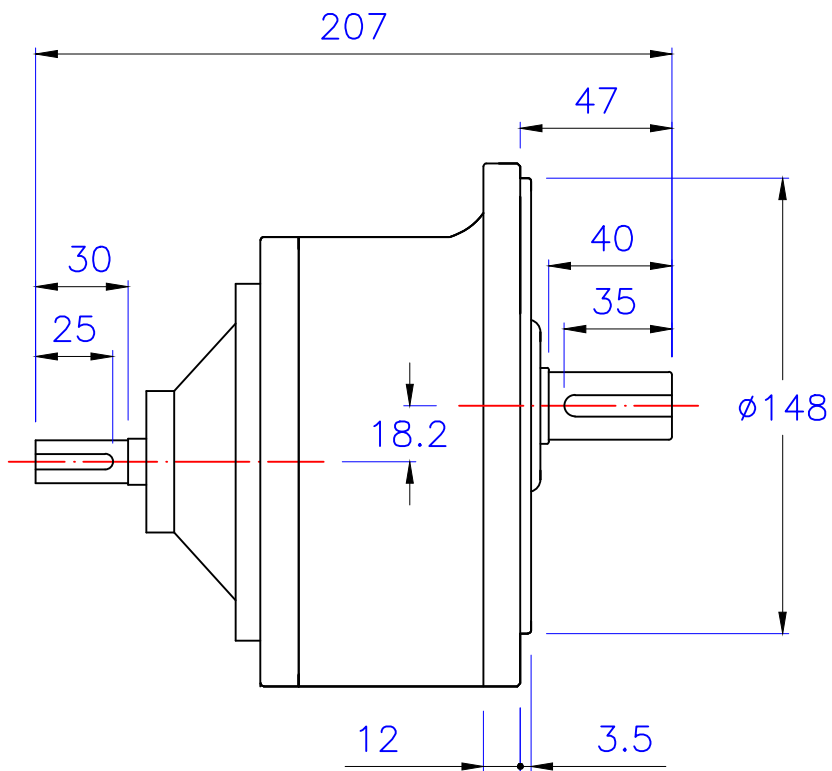

入力轴
Input shaft

出力轴
Output shaft

埃尔法®
AIERFA

上海利海电机有限公司
<http://www.sh-lihai.com>

1/2HP立式双轴型齒輪減速机

| | | | |
|------|----------------|----|-----|
| 圖號 | CVD22-400-3~10 | 比例 | 1:1 |
| 版本 | 第二版 | 繪圖 | 001 |
| 修訂日期 | 2023-07-27 | 審核 | 002 |