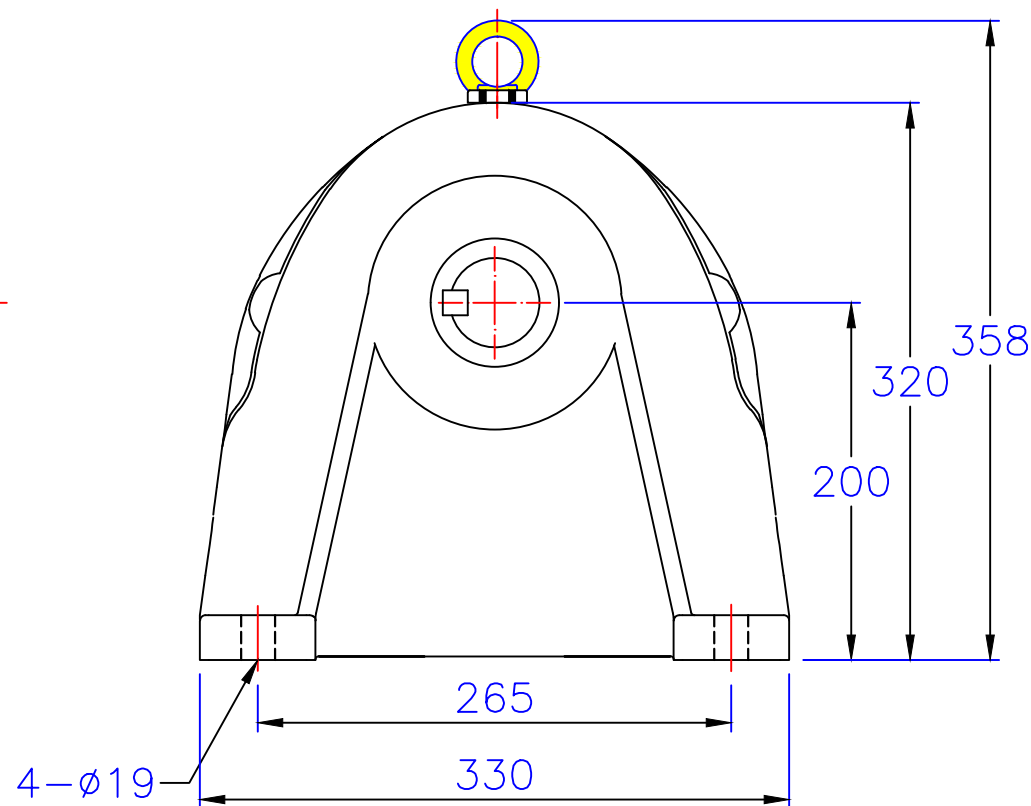

入力孔  
Input hole

出力轴  
Output shaft

埃尔法®  
AIERFA

上海利海电机有限公司  
<http://www.sh-lihai.com>

5HP卧式直结型齒輪減速机

圖號	CHM50-3700-30~80	比例	1:1
版本	第二版	繪圖	001
修訂日期	2023-07-27	審核	002