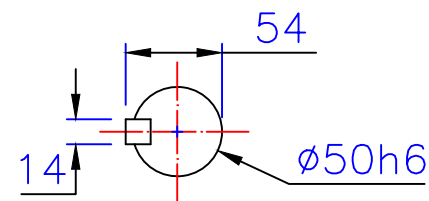

入力孔  
Input hole

出力轴  
Output shaft

埃尔法®  
AIERFA

上海利海电机有限公司  
<http://www.sh-lihai.com>

5HP卧式直结型齒輪減速机

圖號	CHM50-3700-30~80	比例	1:1
版本	第二版	繪圖	001
修訂日期	2023-07-27	審核	002