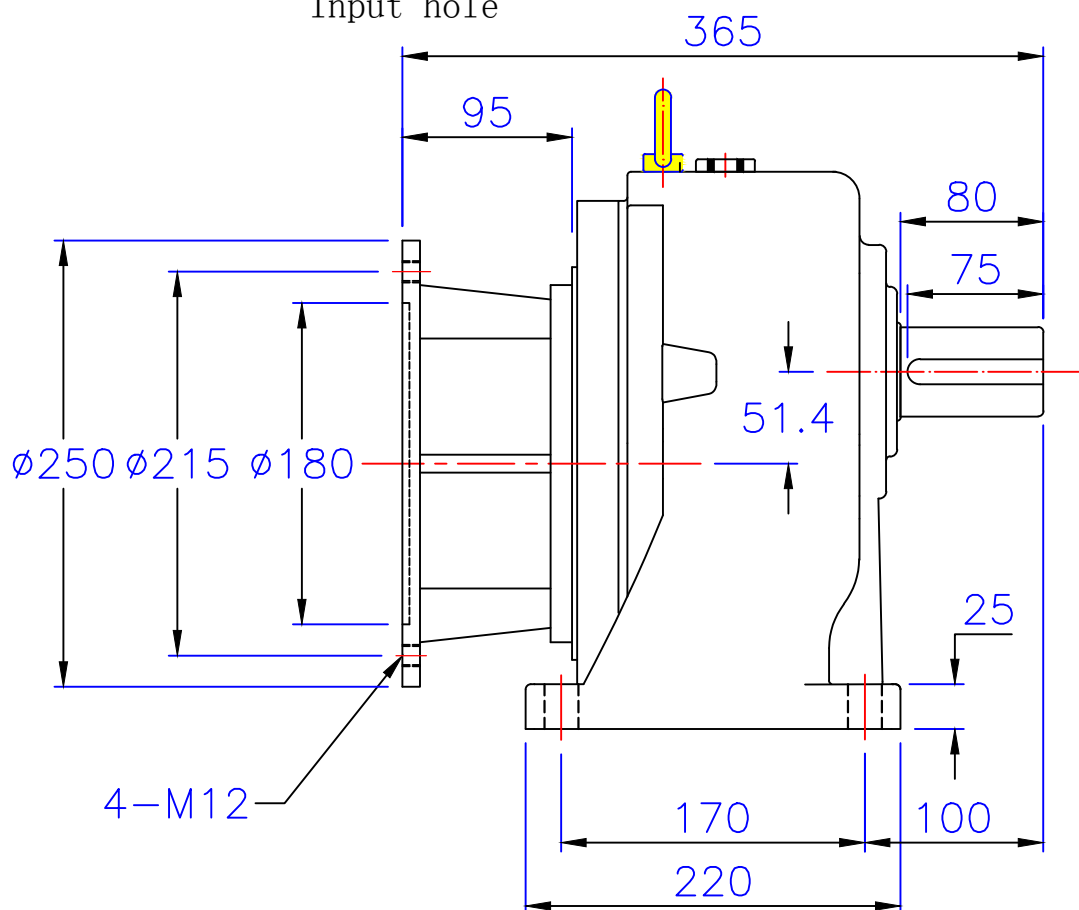

入力孔  
Input hole

出力轴  
Output shaft

埃尔法®  
AIERFA

上海利海电机有限公司  
<http://www.sh-lihai.com>

5HP卧式直结型齒輪減速机

圖號	CHM50-3700-30~80	比例	1:1
版本	第二版	繪圖	001
修訂日期	2023-07-27	審核	002